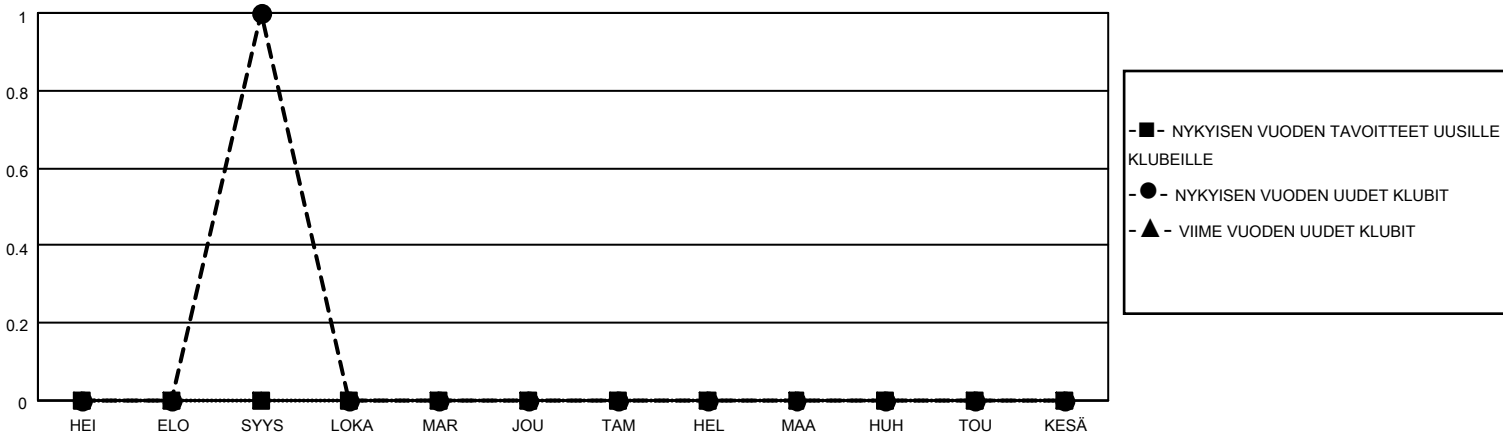

MONTHLY MEMBERSHIP PROGRESS REPORT

SIJAINTI FINLAND

District 107 D

Results as of: 9/30/2020

Klubit				jäsentä			
TULOKSET 2020-2021				TULOKSET 2020-2021			
NELJÄNNES	UUDEN KLUBIN TAVOITE	UUDET KLUBIT	LOPETETUT KLUBIT	NELJÄNNES	JÄSENKASVUN NETTOTAVOITE	TOTEUTUNUT JÄSENKASVU	POISTETUT JÄSENET (mukaan lukien siirrot)
HEI/ELO/SYYS	0	1	0	HEI/ELO/SYYS	0	25	45
LOKA/MAR/JOU	0	0	0	LOKA/MAR/JOU	6	0	0
TAM/HEL/MAA	0	0	0	TAM/HEL/MAA	4	0	0
HUH/TOU/KESÄ	0	0	0	HUH/TOU/KESÄ	8	0	0

TAVOITTEET JA UUDET KLUBIT, KUMULATIIVINEN

TAVOITTEET JA JÄSENET, KUMULATIIVINEN

LAKKAUTETUT KLUBIT: 0

3 CLUBS OF 62 LISÄNNYT YHDEN TAI USEAMMAN UUTTA JÄSENTÄ

SUKUPUOLIJAKAUMA

MIES 1,308 (86.28%)
NAINEN 208 (13.72%)