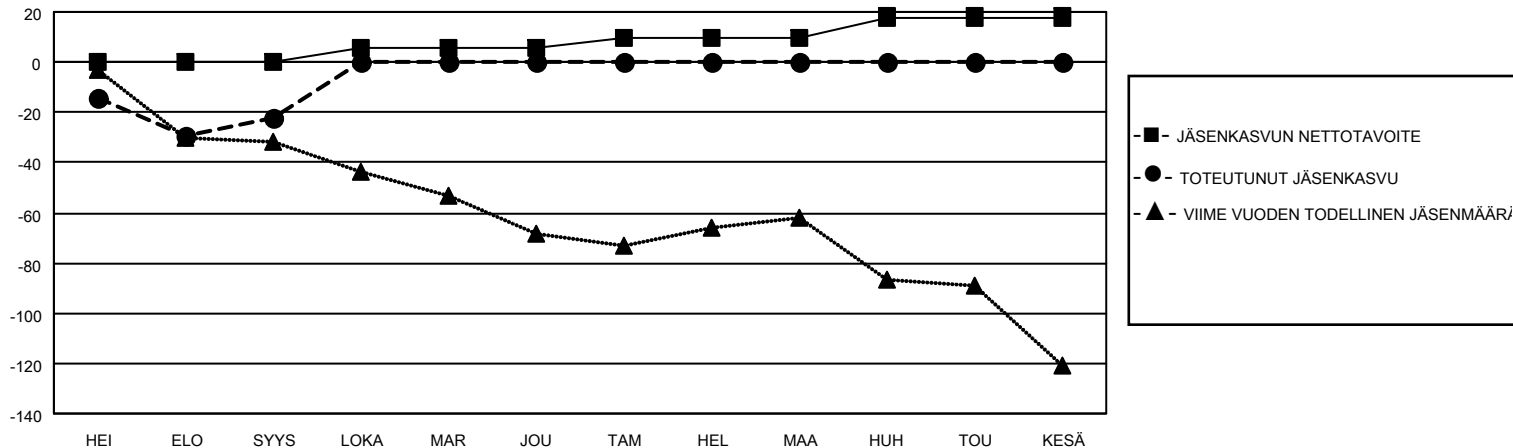

MONTHLY MEMBERSHIP PROGRESS REPORT

SIJAINTI FINLAND

District 107 D

Results as of: 9/30/2020

Klubit				jäsentä			
TULOKSET 2020-2021				TULOKSET 2020-2021			
NELJÄNNES	UUDEN KLUBIN TAVOITE	UUDET KLUBIT	LOPETETUT KLUBIT	NELJÄNNES	JÄSENKASVUN NETTOTAVOITE	TOTEUTUNUT JÄSENKASVU	POISTETUT JÄSENET (mukaan lukien siirrot)
HEI/ELO/SYYS	0	1	0	HEI/ELO/SYYS	0	25	45
LOKA/MAR/JOU	0	0	0	LOKA/MAR/JOU	6	0	0
TAM/HEL/MAA	0	0	0	TAM/HEL/MAA	4	0	0
HUH/TOU/KESÄ	0	0	0	HUH/TOU/KESÄ	8	0	0

TAVOITTEET JA UUDET KLUBIT, KUMULATIIVINEN

TAVOITTEET JA JÄSENET, KUMULATIIVINEN

LAKKAUTETUT KLUBIT: 0

3 CLUBS OF 62 LISÄNNYT YHDEN TAI USEAMMAN UUTTA JÄSENTÄ

SUKUPUOLIJAKAUMA

MIES 1,308 (86.28%)
NAINEN 208 (13.72%)